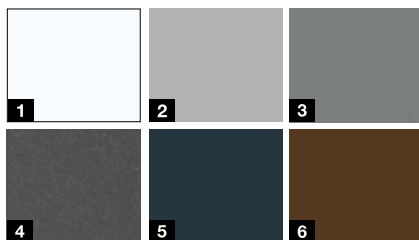

### Colori promozionali\*\*\*

- 1 Bianco traffico RAL 9016 opaco
- 2 Alluminio brillante RAL 9006
- 3 Grigio alluminio CH 907
- 4 Antracite metallic CH 703
- 5 Grigio antracite RAL 7016
- 6 Marrone terra RAL 8028

## Colori promozionali\*\*\*

- 1 Bianco traffico RAL 9016 opaco
- 2 Grigio alluminio RAL 9007 struttura fine opaca
- 3 Grigio pietra RAL 7030 struttura fine opaca
- 4 Antracite metallic, CH 703
- 5 Grigio antracite RAL 7016 opaco
- 6 Grigio antracite RAL 7016 struttura fine opaca
- 7 Color castagna CH 607