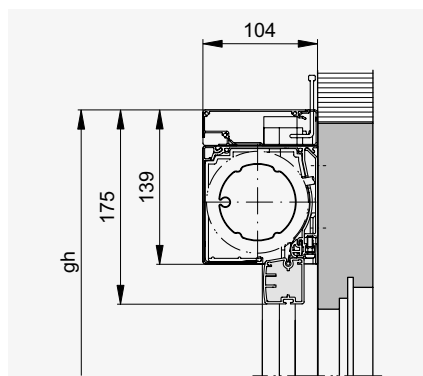

Tutte le versioni sono solo motorizzate, ma non accoppiabili.

Guida standard

Profilo Hirschmann (opzione)

Per l'alloggiamento del connettore Hirschmann e di un possibile ricevitore radio è disponibile un profilo speciale. Grazie a questo profilo si ottiene un aumento in altezza delle dimensioni limite.

Legenda

- bk = Larghezza esterno guida
- A = Superficie
- gh = $gh/bk \leq 5$
- *gh min. = 500

Tutte le misure in mm.

Sezione verticale

Solozip® II Box 100

Solozip® II Box 130

Sezione verticale con profilo Hirschmann

Solozip® II Box 100 - Design

Solozip® II Box 130 - Design

Solozip® II Box 100 angolare

Solozip® II Box 130 angolare

La tecnica nel dettaglio

SISTEMA IN NICCHIA

Solozip® II Intro 95

Solozip® II Intro 95