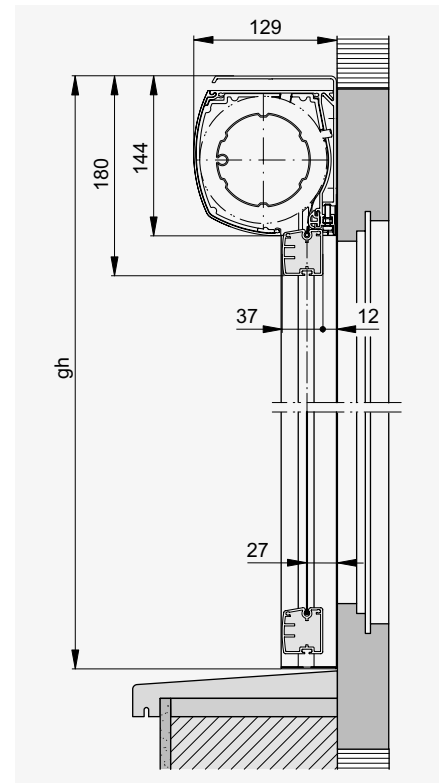

Legenda

- bk = Larghezza esterno guida
- A = Superficie
- gh = $gh/bk \leq 5$
- *gh min. = 500

Tutte le misure in mm.

Sezione verticale

Solozip® II Box 100

Solozip® II Box 130

Sezione verticale con profilo Hirschmann

Solozip® II Box 100 - Design

Solozip® II Box 130 - Design

Solozip® II Box 100 angolare

Solozip® II Box 130 angolare

La tecnica nel dettaglio

SISTEMA IN NICCHIA

Solozip® II Intro 95

Solozip® II Intro 95