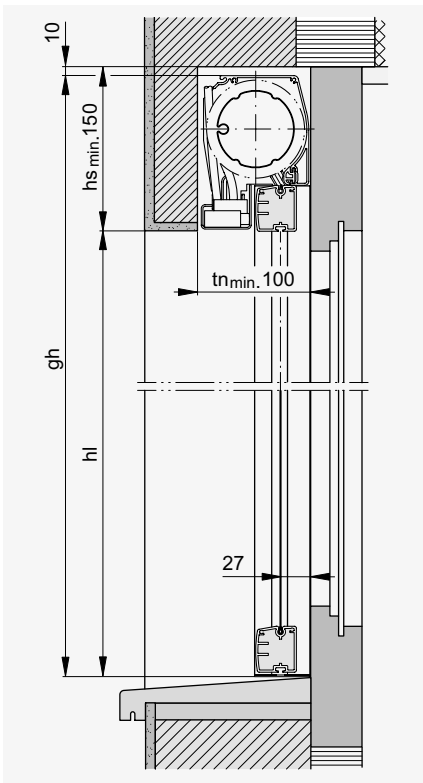

Tutte le versioni sono solo motorizzate, ma non accoppiabili.

Guida standard

Guida inserite (opzione)

Solo Solozip® II Intro 100 / 130

Legenda

- bk = Larghezza esterno guida
- A = Superficie
- gh = gh/bk ≤ 5
- *gh min. = 500

Tutte le misure in mm.

Sezione verticale con guide standard

Solozip® II Intro 95

Solozip® II Intro 100

Solozip® II Intro 130

Sezione orizzontale con guide inserite

Sezione verticale con guide inserite

Solozip® II Intro 100