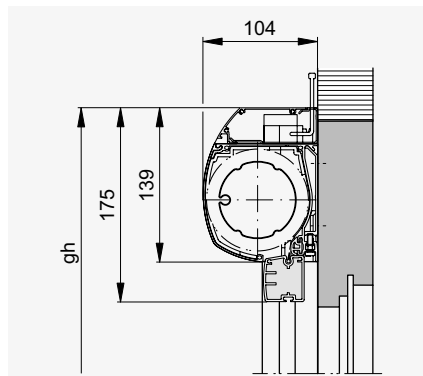

Tutte le versioni sono solo motorizzate, ma non accoppiabili.

Guida standard

Profilo Hirschmann (opzione)

Per l'alloggiamento del connettore Hirschmann e di un possibile ricevitore radio è disponibile un profilo speciale. Grazie a questo profilo si ottiene un aumento in altezza delle dimensioni limite.

Legenda

- bk = Larghezza esterno guida
- A = Superficie
- gh = $gh/bk \leq 5$
- *gh min. = 500

Tutte le misure in mm.

Sezione verticale

Solozip® II Box 100

Solozip® II Box 130

Sezione verticale con profilo Hirschmann

Solozip® II Box 100 - Design

Solozip® II Box 130 - Design

Solozip® II Box 100 angolare

Solozip® II Box 130 angolare

La tecnica nel dettaglio

SISTEMA IN NICCHIA

Solozip® II Intro 95

Solozip® II Intro 95