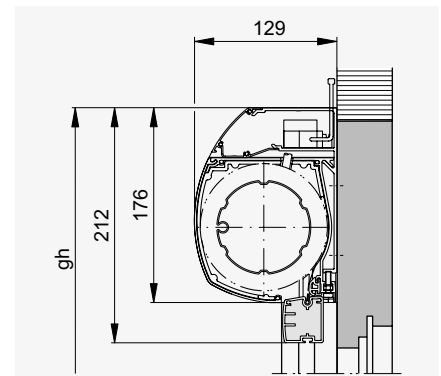

Tutte le versioni sono solo motorizzate, ma non accoppiabili.

Guida standard

Profilo Hirschmann (opzione)

Per l'alloggiamento del connettore Hirschmann e di un possibile ricevitore radio è disponibile un profilo speciale. Grazie a questo profilo si ottiene un aumento in altezza delle dimensioni limite.

Legenda

- bk = Larghezza esterno guida
- A = Superficie
- gh = $gh/bk \leq 5$
- *gh min. = 500

Tutte le misure in mm.

Sezione verticale

Solozip® II Box 100

Solozip® II Box 130

Sezione verticale con profilo Hirschmann

Solozip® II Box 100 - Design

Solozip® II Box 130 - Design

Solozip® II Box 100 angolare

Solozip® II Box 130 angolare

La tecnica nel dettaglio

SISTEMA IN NICCHIA

Solozip® II Intro 95

Solozip® II Intro 95