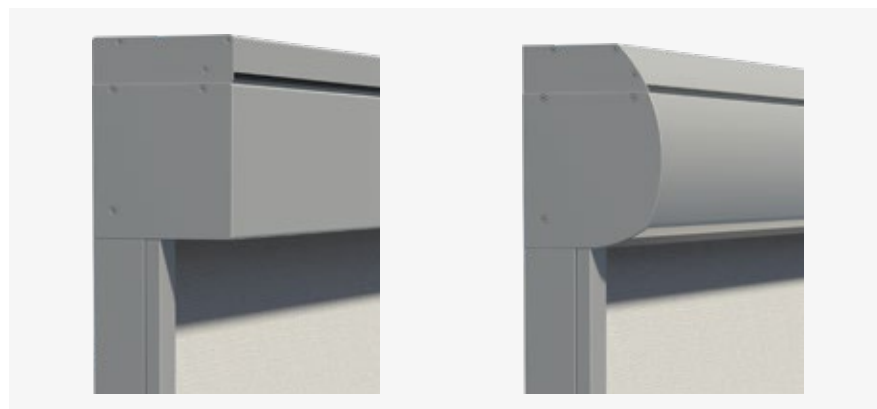

Quasi invisibile

Volete incassare una tenda da sole per facciate nella nicchia della veletta? Con la soluzione a incasso Solozip® II Intro sarà possibile un'integrazione perfetta della protezione solare nella facciata.

Integrazione ottimale nella facciata

Solozip® II Intro è disponibile anche con guide inseribili. È così possibile avere una completa visibilità all'esterno con protezione solare rientrata. Con la tenda da sole per facciate aperta si crea un passaggio visivamente omogeneo da telo a facciata: protezione solare tessile nella sua forma più bella

Tutte le versioni sono solo motorizzate, ma non accoppiabili.

Guida standard

Profilo Hirschmann (opzione)

Per l'alloggiamento del connettore Hirschmann e di un possibile ricevitore radio è disponibile un profilo speciale. Grazie a questo profilo si ottiene un aumento in altezza delle dimensioni limite.