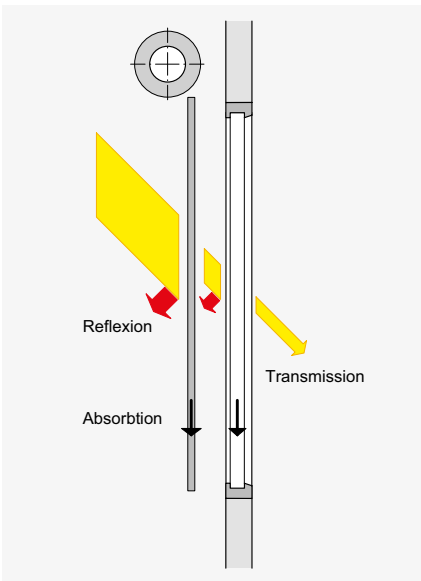

AUTOMATISMI

Solozip® II può funzionare con diversi sistemi di comando, dal semplice radiotrasmettitore portatile al comando centralizzato o ad un sistema che gestisce l'edificio in funzione dell'ora, della posizione del sole e del tempo.

Comfort termico

Le condizioni ambientali cambiano nel corso della giornata e delle stagioni. Con un comando per tende Griesser è possibile impostare la protezione solare a seconda delle vostre preferenze personali e delle mutevoli circostanze esterne. L'impostazione è così semplice che avrete comunque ancora tempo per prendervi cura delle cose importanti della vostra vita.

Un concetto di illuminazione diurna ottimale rende superfluo il condizionamento artificiale in estate. Potete risparmiare sui costi energetici ed, eventualmente, evitare gli sgradevoli raffreddori estivi. In inverno, un sistema di protezione solare può a sua volta a proteggere dal freddo e lasciare entrare i rari raggi di sole nelle stanze, in modo da ridurre anche qui i costi energetici e probabilmente anche quelli per i fazzoletti.

Comfort visivo

Sentirsi bene significa anche decidere autonomamente quanto rivelare di sé stessi. Con Solozip® II siete protetti dagli sguardi indesiderati che provengono dall'esterno.

BiLine trasmettitore portatile