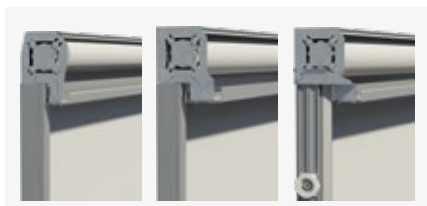

Quasi invisibile

Volete incassare una tenda da sole per facciate nella nicchia della veletta? Con la soluzione a incasso Solozip® II Intro sarà possibile un'integrazione perfetta della protezione solare nella facciata.