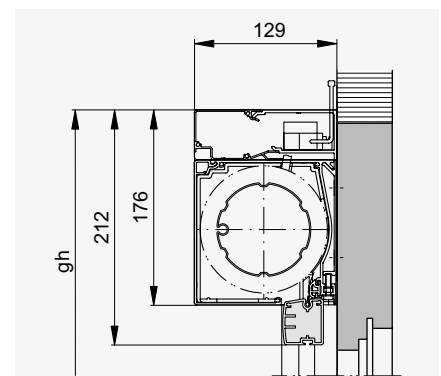

Tutte le versioni sono solo motorizzate, ma non accoppiabili.

Guida standard

Profilo Hirschmann (opzione)

Per l'alloggiamento del connettore Hirschmann e di un possibile ricevitore radio è disponibile un profilo speciale. Grazie a questo profilo si ottiene un aumento in altezza delle dimensioni limite.

Legenda

- bk = Larghezza esterno guida
- A = Superficie
- gh = $gh/bk \leq 5$
- *gh min. = 500

Tutte le misure in mm.

Sezione verticale

Solozip® II Box 100

Solozip® II Box 130

Sezione verticale con profilo Hirschmann

Solozip® II Box 100 - Design

Solozip® II Box 130 - Design

Solozip® II Box 100 angolare

Solozip® II Box 130 angolare

La tecnica nel dettaglio

SISTEMA IN NICCHIA

Solozip® II Intro 95

Solozip® II Intro 95